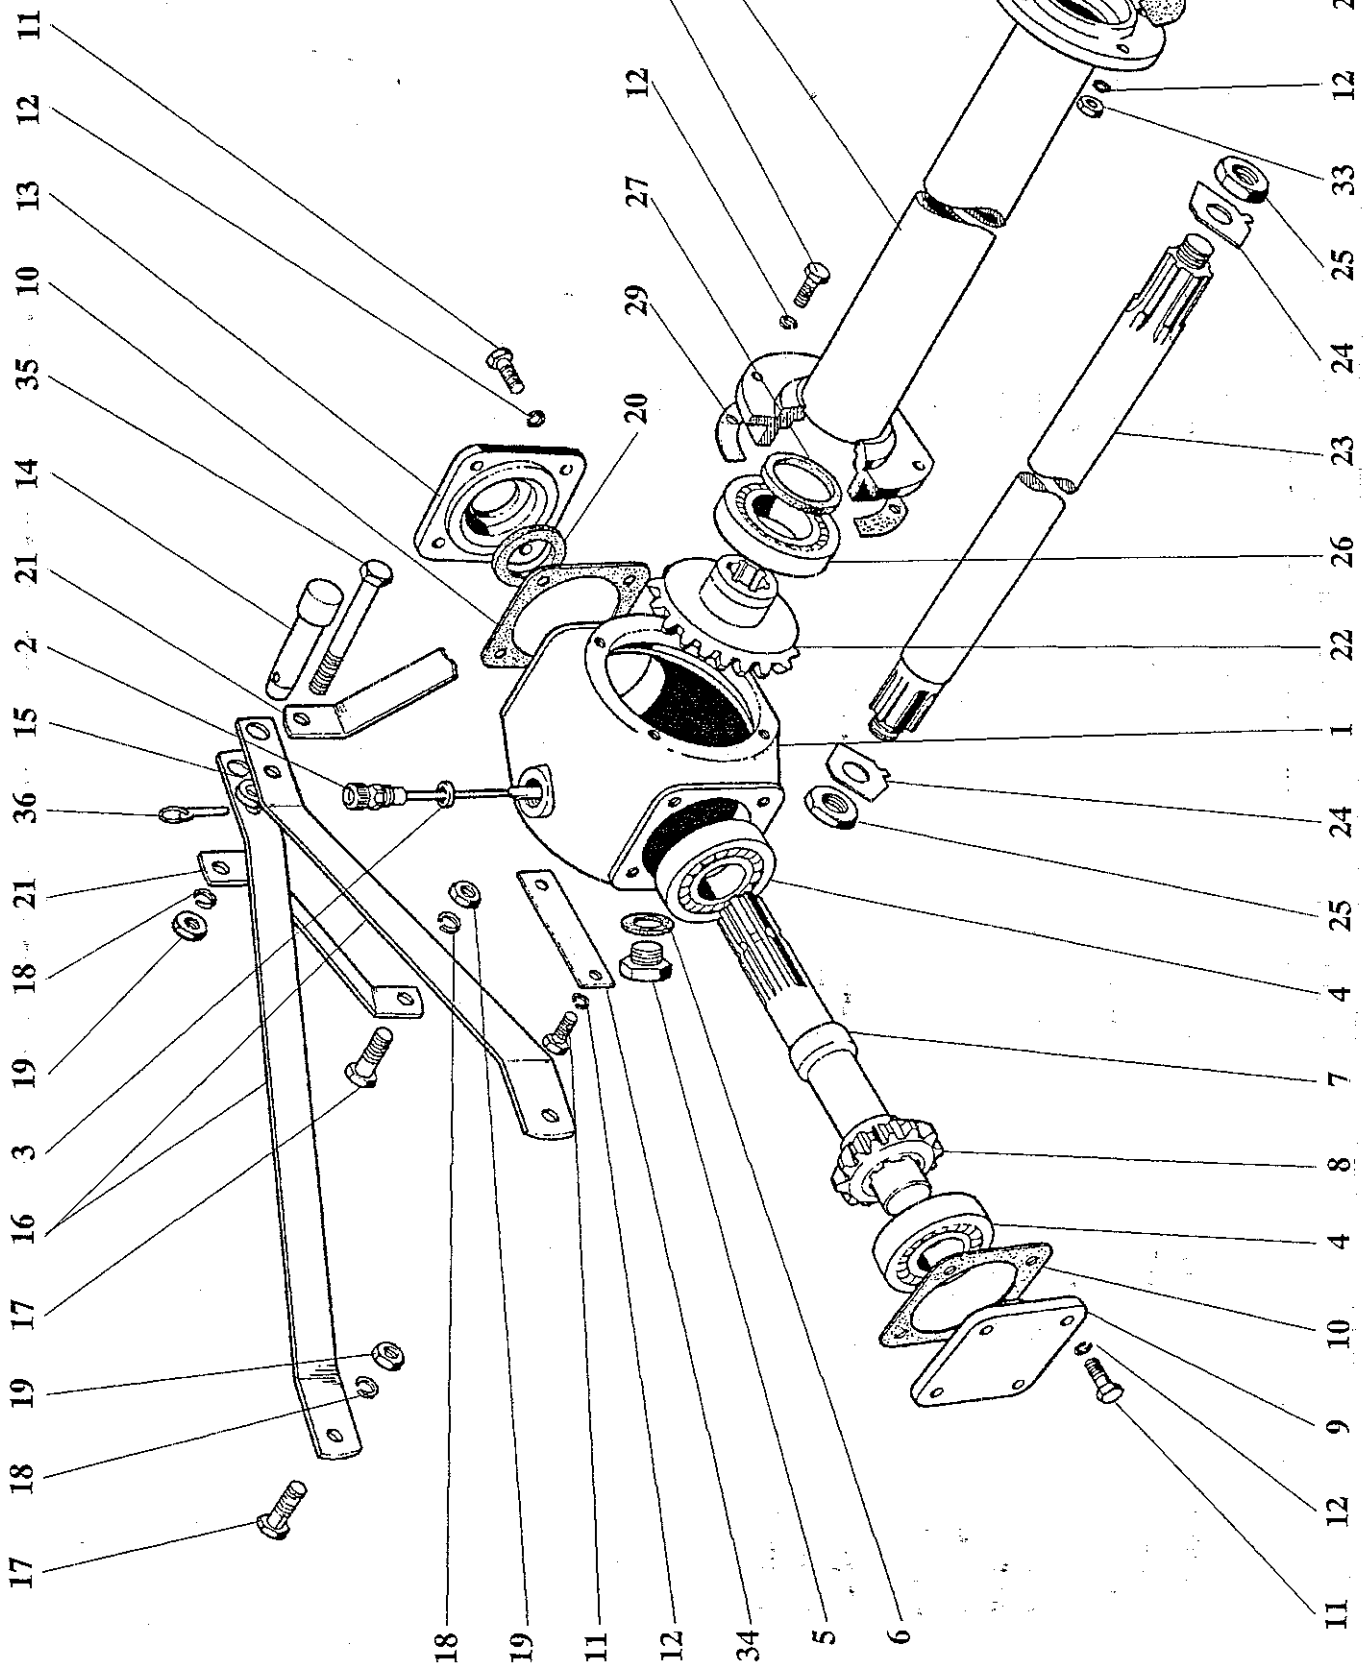

POS.	COD.	REF.	DESCRIPCION	DESCRIPTION	DESIGNATION	Q.
1	13100306	201-AL	Caja	Gearbox	Boîtier	1
2	22800109	202/1-AL	Nivel	Dipstick	Niveau	1
3	03951918	227/1-AM	Junta	Gasket	Joint	1
4	03900804	-	Rodamiento	Bearing	Roulement	2
5	04100104	417-AM	Tapón	Plug	Bouchon	1
6	03951808	226-AM	Junta	Gasket	Joint	1
7	11004101	206-AL	Eje	Shaft	Arbre	1
8	11390203	211-AL	Piñón	Pinion	Pignon	1
9	10230709	213-AL	Tapa	Cover	Couvercle	1
10	03950702	220-AL	Junta	Gasket	Joint	2
11	03702808	-	Tornillo	Screw	Vis	14
12	03820401	-	Arandela	Washer	Rondelle	18
13	10230204	221-AL	Tapa	Cover	Couvercle	1
14	11100102	230-AF	Bulón	Bolt	Boulon	1
15	11406505	301-AF-3	Anillo	Ring	Bague	1
16	10540303	233/1-AL-1	Enganche	Hitch	Attelage	2
17	03704000	-	Tornillo	Screw	Vis	4
18	03820508	-	Arandela	Washer	Rondelle	5
19	03770205	-	Tuerca	Nut	Ecrou	5
20	03922008	-	Retén	Oil seal	Bague	1
21	10540811	238/1-AL	Tirante	Brace	Entretoise	2
22	11300902	250-AL	Corona	Crown	Couronne	1
23	11001405	253-AL 35"	Eje	Shaft	Arbre	1
23	11001502	253-AL 40"	Eje	Shaft	Arbre	1
23	11001609	253-AL 45"	Eje	Shaft	Arbre	1
23	11001706	253-AL 50"	Eje	Shaft	Arbre	1
23	11001722	253-AL 55"	Eje	Shaft	Arbre	1
24	10341007	254-AM	Chapa	Plate	Plaque	2
25	13300203	M-255-AM	Tuerca	Nut	Ecrou	2
26	03904101	-	Rodamiento	Bearing	Roulement	1
27	03921203	-	Retén	Oil seal	Bague	1