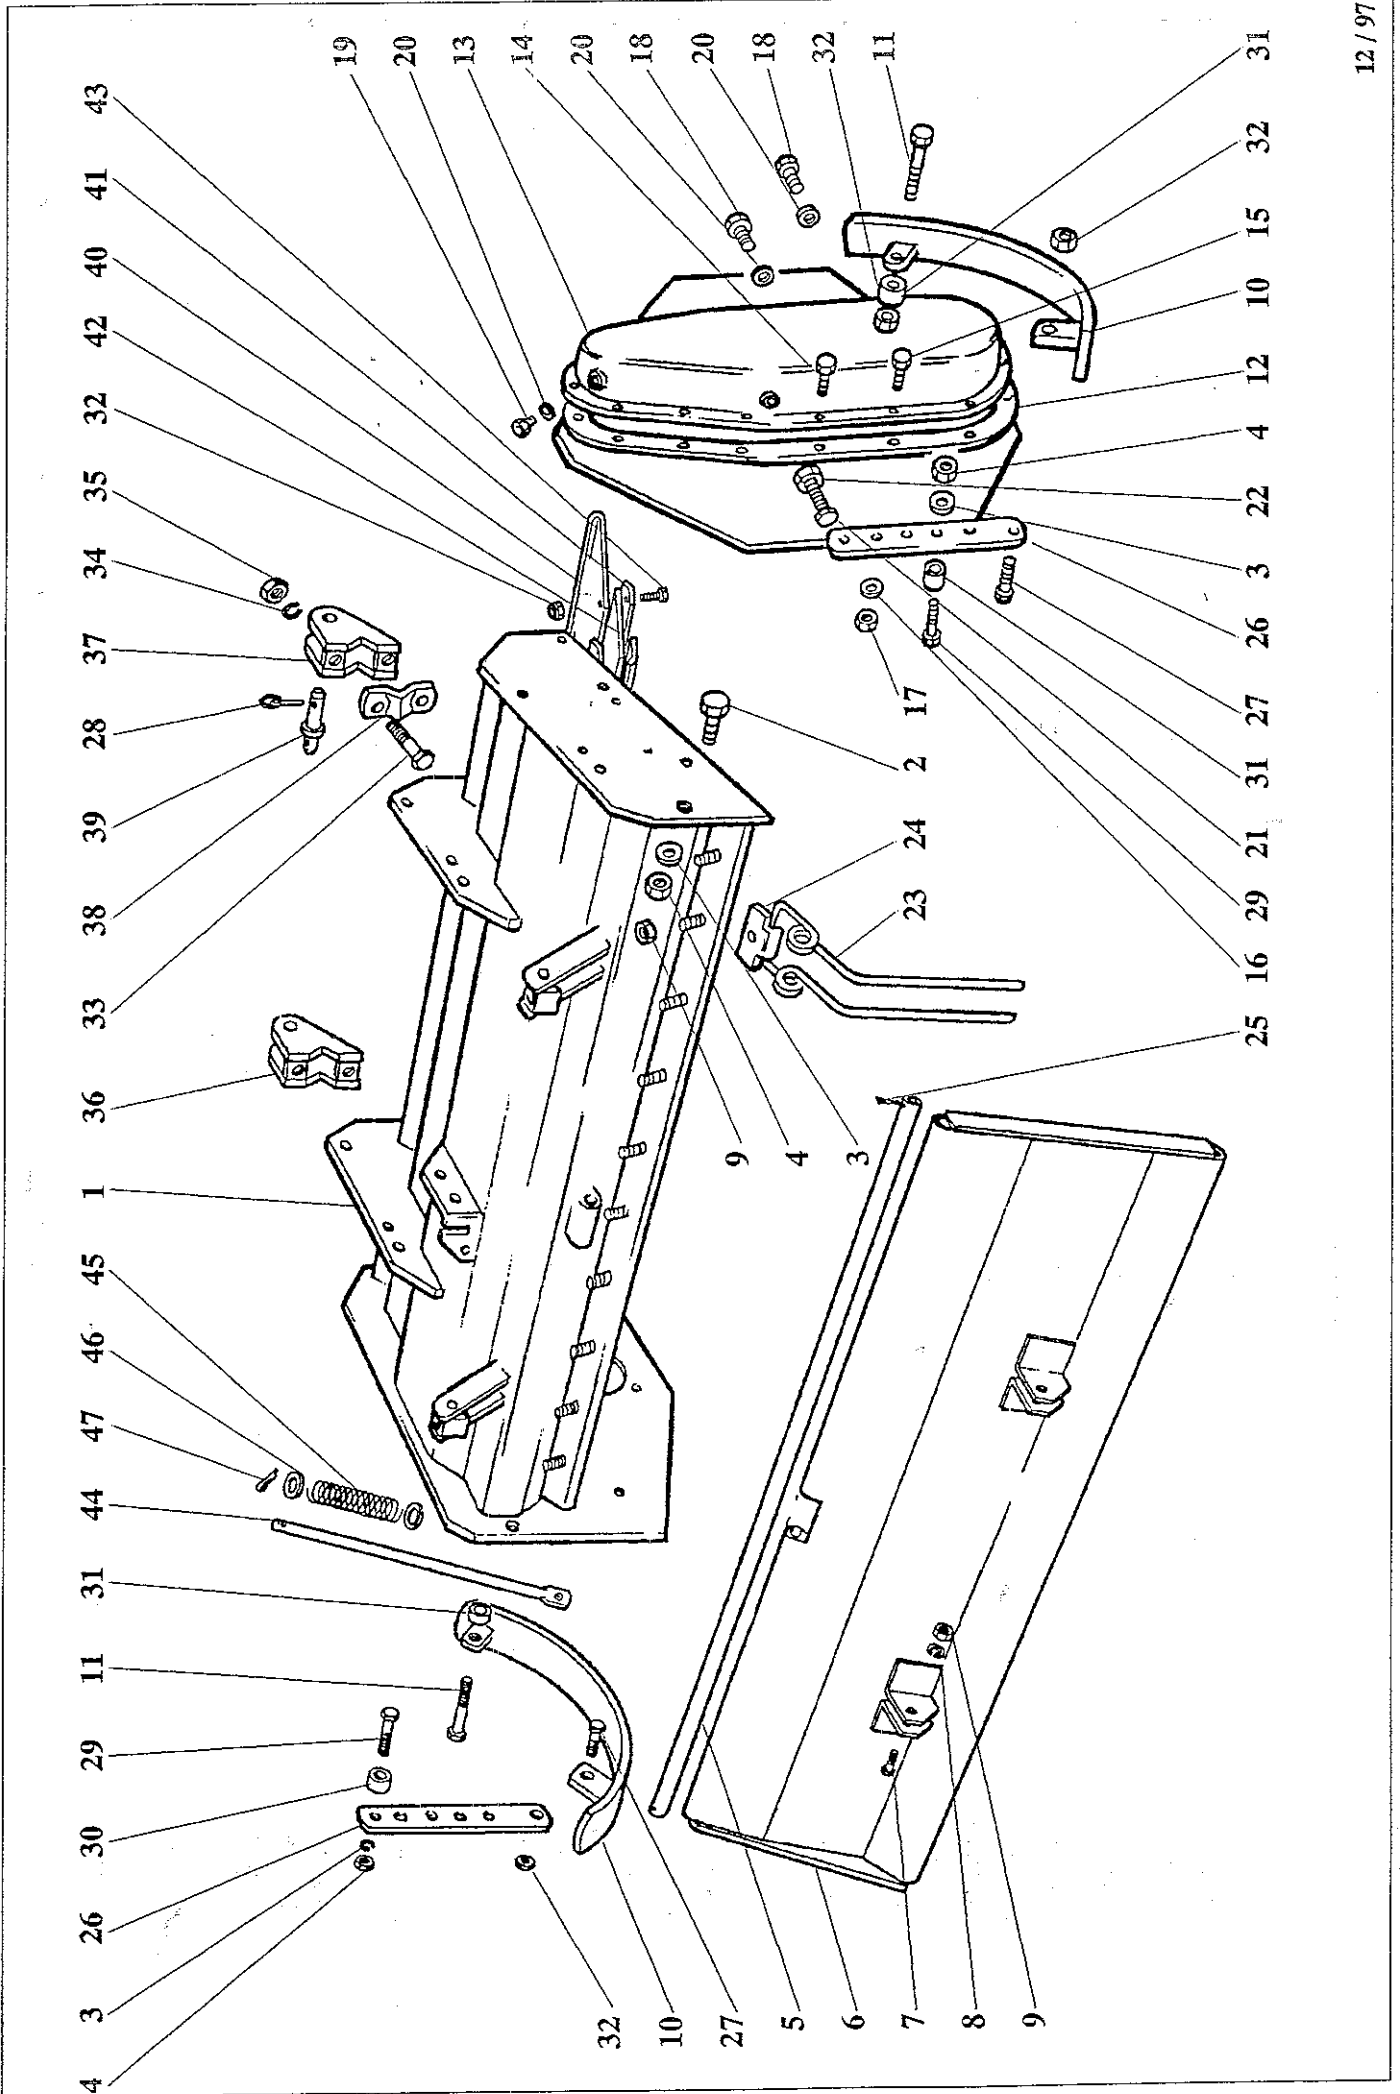

POS.	COD.	REF.	DESCRIPCION	DESCRIPTION	DESIGNATION	Q.
42	13007014	411-AFR 40"	Faldón	Board	Jupe	1
42	13007108	411-AFR 45"	Faldón	Board	Jupe	1
42	13007205	411-AFR 50"	Faldón	Board	Jupe	1
42	13007218	411-ARF 55"	Faldón	Board	Jupe	1
43	03755800	-	Tornillo	Screw	Vis	s/m.
44	11921701	448-AFR	Tubo	Tube	Tube	2
45	04702803	450-BM	Muelle	Spring	Ressort	4
46	03800904	-	Arandela	Washer	Rondelle	2
47	04855307	-	Pasador	Pin	Goupille	2
					Ø16	
					Ø3