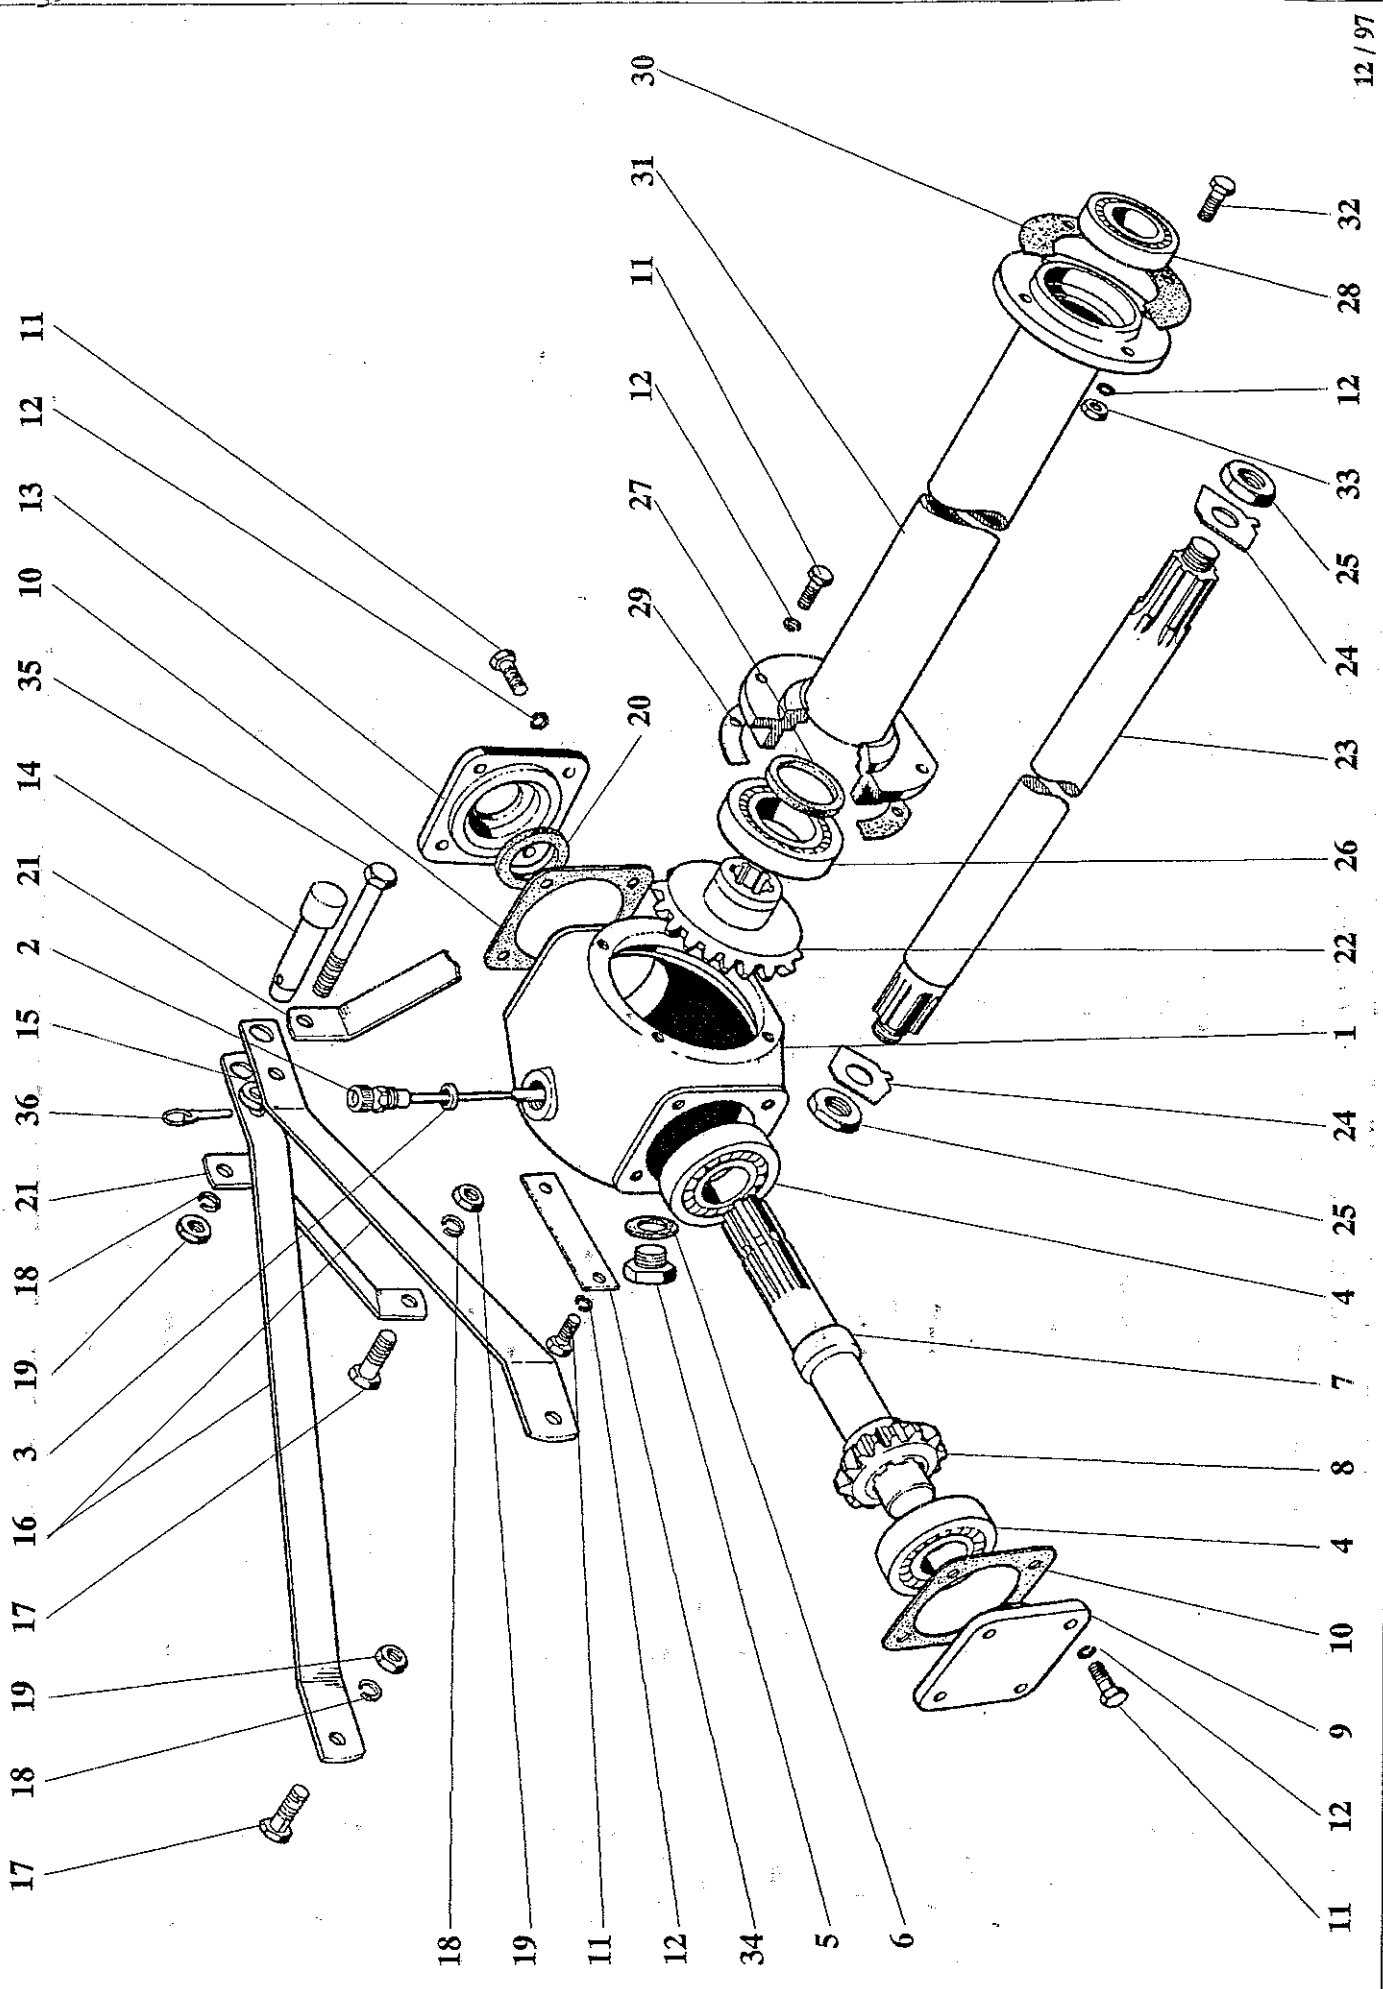

POS.	COD.	REF.	DESCRIPCION	DESCRIPTION	DESIGNATION	Q.
1	13100306	201-AL	Caja	Gearbox	Boîtier	1
2	22800109	202/1-AL	Nivel	Dipstick	Niveau	1
3	03951918	227/1-AM	Junta	Gasket	Joint	1
4	03900804	-	Rodamiento	Bearing	Roulement	2
5	04100104	417-AM	Tapón	Plug	Bouchon	1
6	03951808	226-AM	Junta	Gasket	Joint	1
7	11004101	206-AL	Eje	Shaft	Arbre	1
8	11390203	211-AL	Piñón	Pinion	Pignon	1
9	10230709	213-AL	Tapa	Cover	Couvercle	1
10	03950702	220-AL	Junta	Gasket	Joint	2
11	03702808	-	Tornillo	Screw	Vis	14
12	03820401	-	Arandela	Washer	Rondelle	18
13	10230204	221-AL	Tapa	Cover	Couvercle	1
14	11100102	230-AF	Bulón	Bolt	Boulon	1
15	11406505	301-AF-3	Anillo	Ring	Bague	1
16	10540303	233/1-AL-1	Enganche	Hitch	Attelage	2
17	03704000	-	Tornillo	Screw	Vis	4
18	03820508	-	Arandela	Washer	Rondelle	5
19	03770205	-	Tuerca	Nut	Ecrou	5
20	03922008	-	Retén	Oil seal	Bague	1
21	10540811	238/1-AL	Tirante	Brace	Entretoise	2
22	11300902	250-AL	Corona	Crown	Couronne	1
23	11001405	253-AL 35"	Eje	Shaft	Arbre	1
23	11001502	253-AL 40"	Eje	Shaft	Arbre	1
23	11001609	253-AL 45"	Eje	Shaft	Arbre	1
23	11001706	253-AL 50"	Eje	Shaft	Arbre	1
23	11001722	253-AL 55"	Eje	Shaft	Arbre	1
24	10341007	254-AM	Chapa	Plate	Plaque	2
25	13300203	M-255-AM	Tuerca	Nut	Ecrou	2
26	03904101	-	Rodamiento	Bearing	Roulement	1
27	03921203	-	Retén	Oil seal	Bague	1