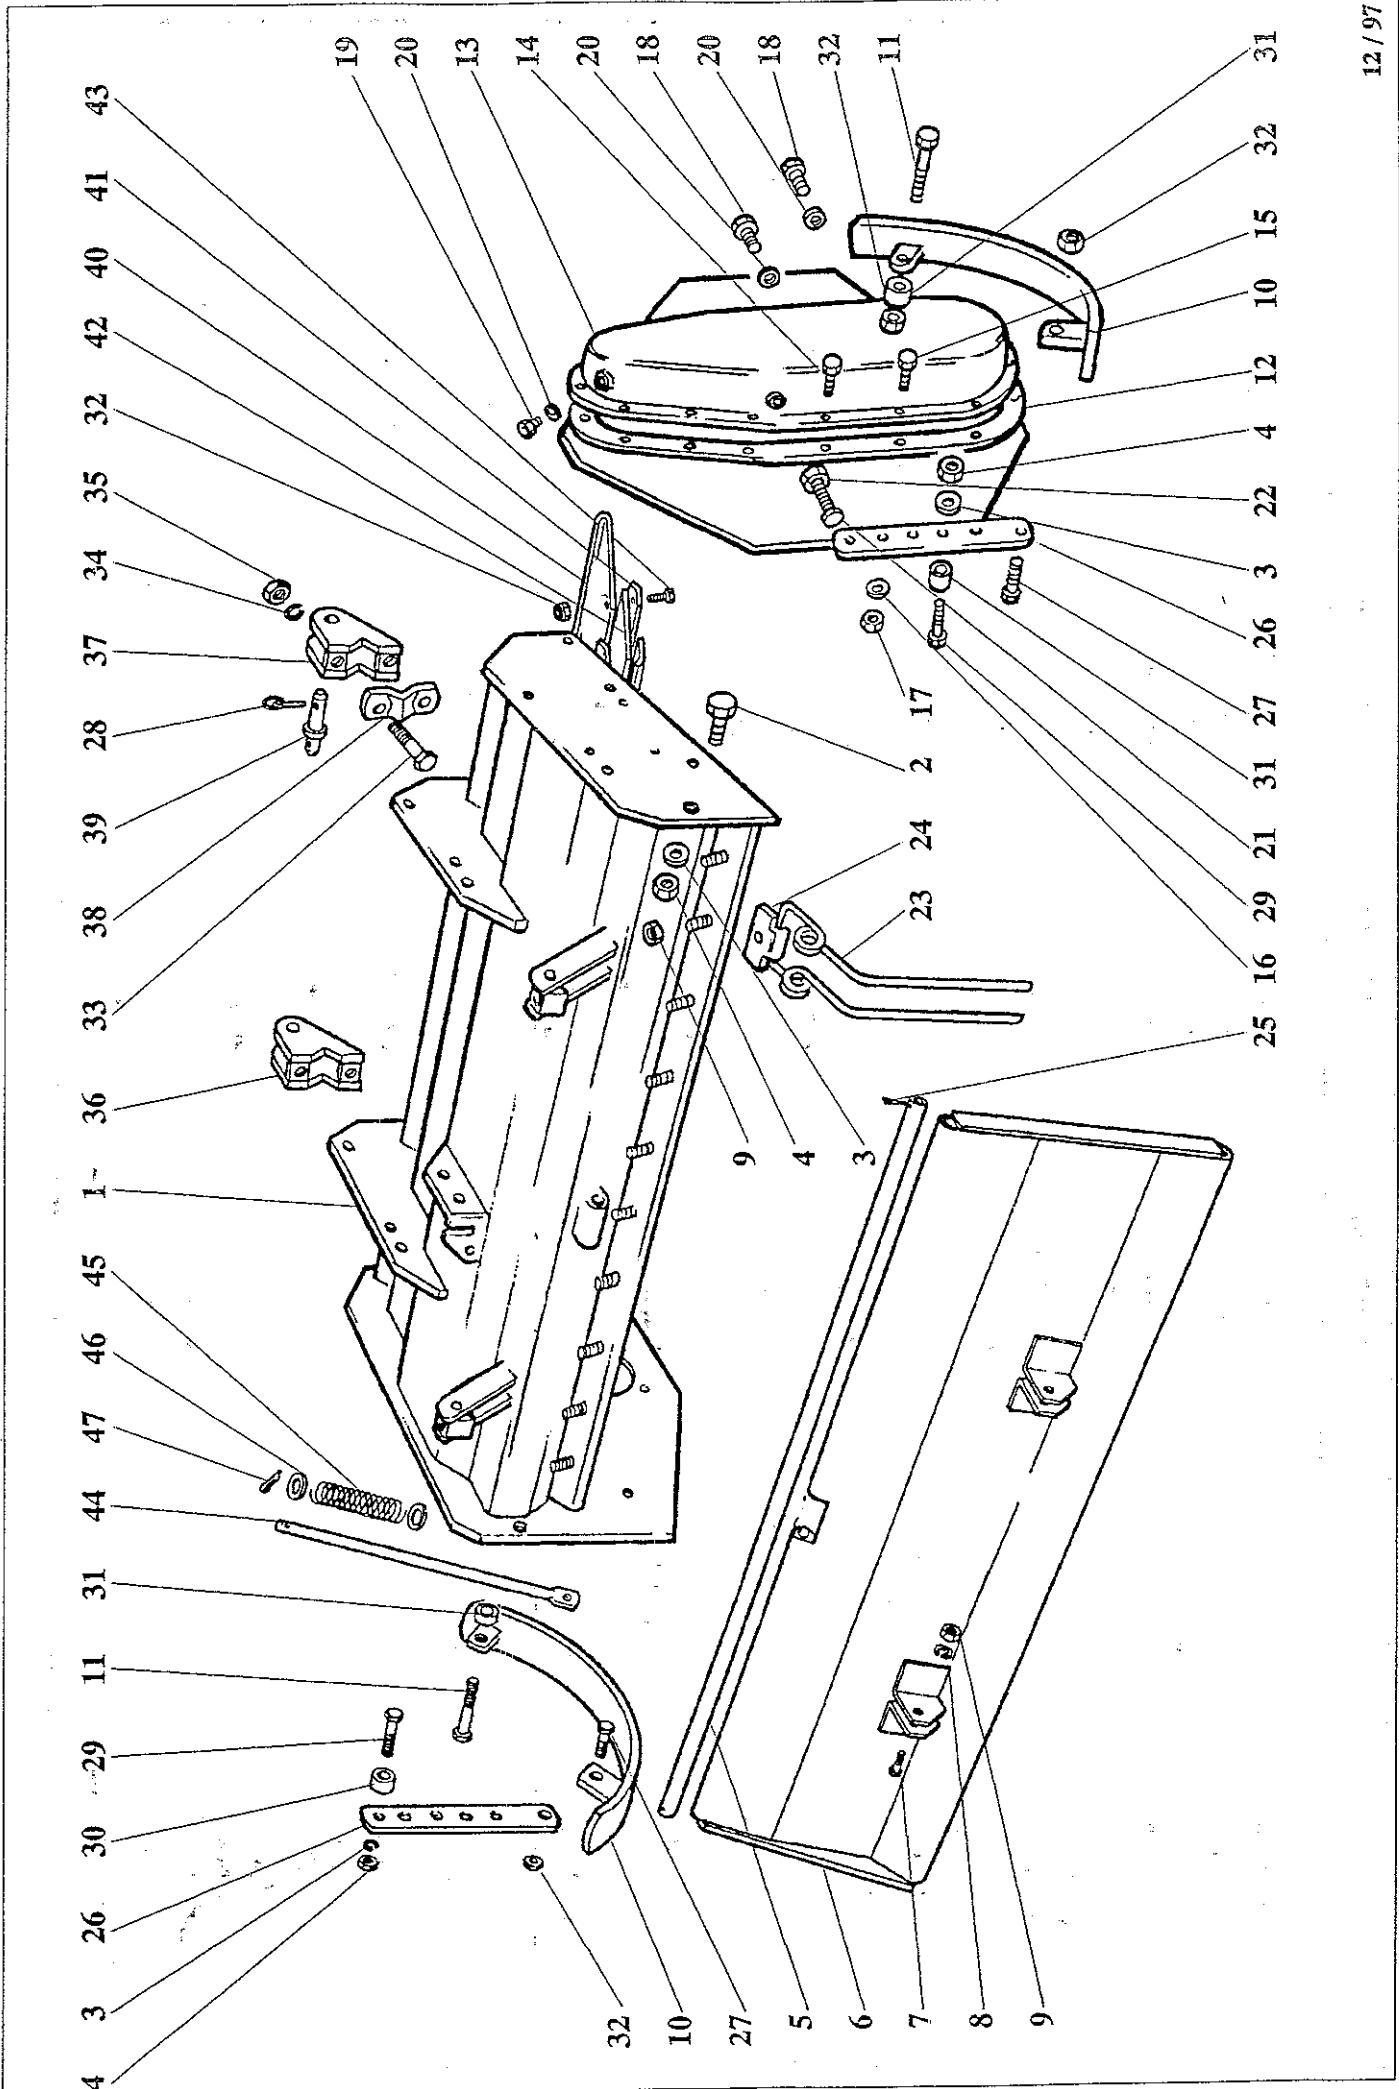

POS.	COD.	REF.	DESCRIPCION	DESCRIPTION	DESIGNATION	Q.
1	23076206	401-ALR 35"	Coraza	Frame	Cuirasse	1
1	23076206	401-ALR 40"	Coraza	Frame	Cuirasse	1
1	23076303	401-ALR 45"	Coraza	Frame	Cuirasse	1
1	23076400	401-ALR 50"	Coraza	Frame	Cuirasse	1
1	23076413	401-ALR 55"	Coraza	Frame	Cuirasse	1
2	03703807	-	Tornillo	Screw	Vis	4
3	03820508	-	Arandela	Washer	Rondelle	6
4	03770205	-	Tuerca	Nut	Ecrou	6
5	10715406	402-AL 35"	Bisagra	Hinge	Charnière	1
5	10715503	402-AL 40"	Bisagra	Hinge	Charnière	1
5	10715600	402-AL 45"	Bisagra	Hinge	Charnière	1
5	10715707	402-AL 50"	Bisagra	Hinge	Charnière	1
5	10715804	402-AL 55"	Bisagra	Hinge	Charnière	1
6	23076507	403-ALR 35"	Faldón	Board	Jupe	1
6	23076507	403-ALR 40"	Faldón	Board	Jupe	1
6	23076604	403-ALR 45"	Faldón	Board	Jupe	1
6	23076701	403-ALR 50"	Faldón	Board	Jupe	1
6	23076714	403-ALR 55"	Faldón	Board	Jupe	1
7	03702808	-	Tornillo	Screw	Vis	2
8	03820401	-	Arandela	Washer	Rondelle	2
9	03770506	-	Tuerca	Nut	Ecrou	s/m.
10	20470108	414-AF	Patín	Skid	Patin	2
11	03734304	-	Tornillo	Screw	Vis	2
12	03953903	415-AL	Junta	Gasket	Joint	1
13	20200505	416-AL	Tapa	Cover	Couvercle	1
14	03701702	-	Tornillo	Screw	Vis	12
15	03701809	-	Tornillo	Screw	Vis	4
16	03820304	-	Arandela	Washer	Rondelle	16
17	03770409	-	Tuerca	Nut	Ecrou	16
18	04100104	417-AM	Tapón	Plug	Bouchon	2
19	12800601	417/2-AM	Tapón	Plug	Bouchon	1