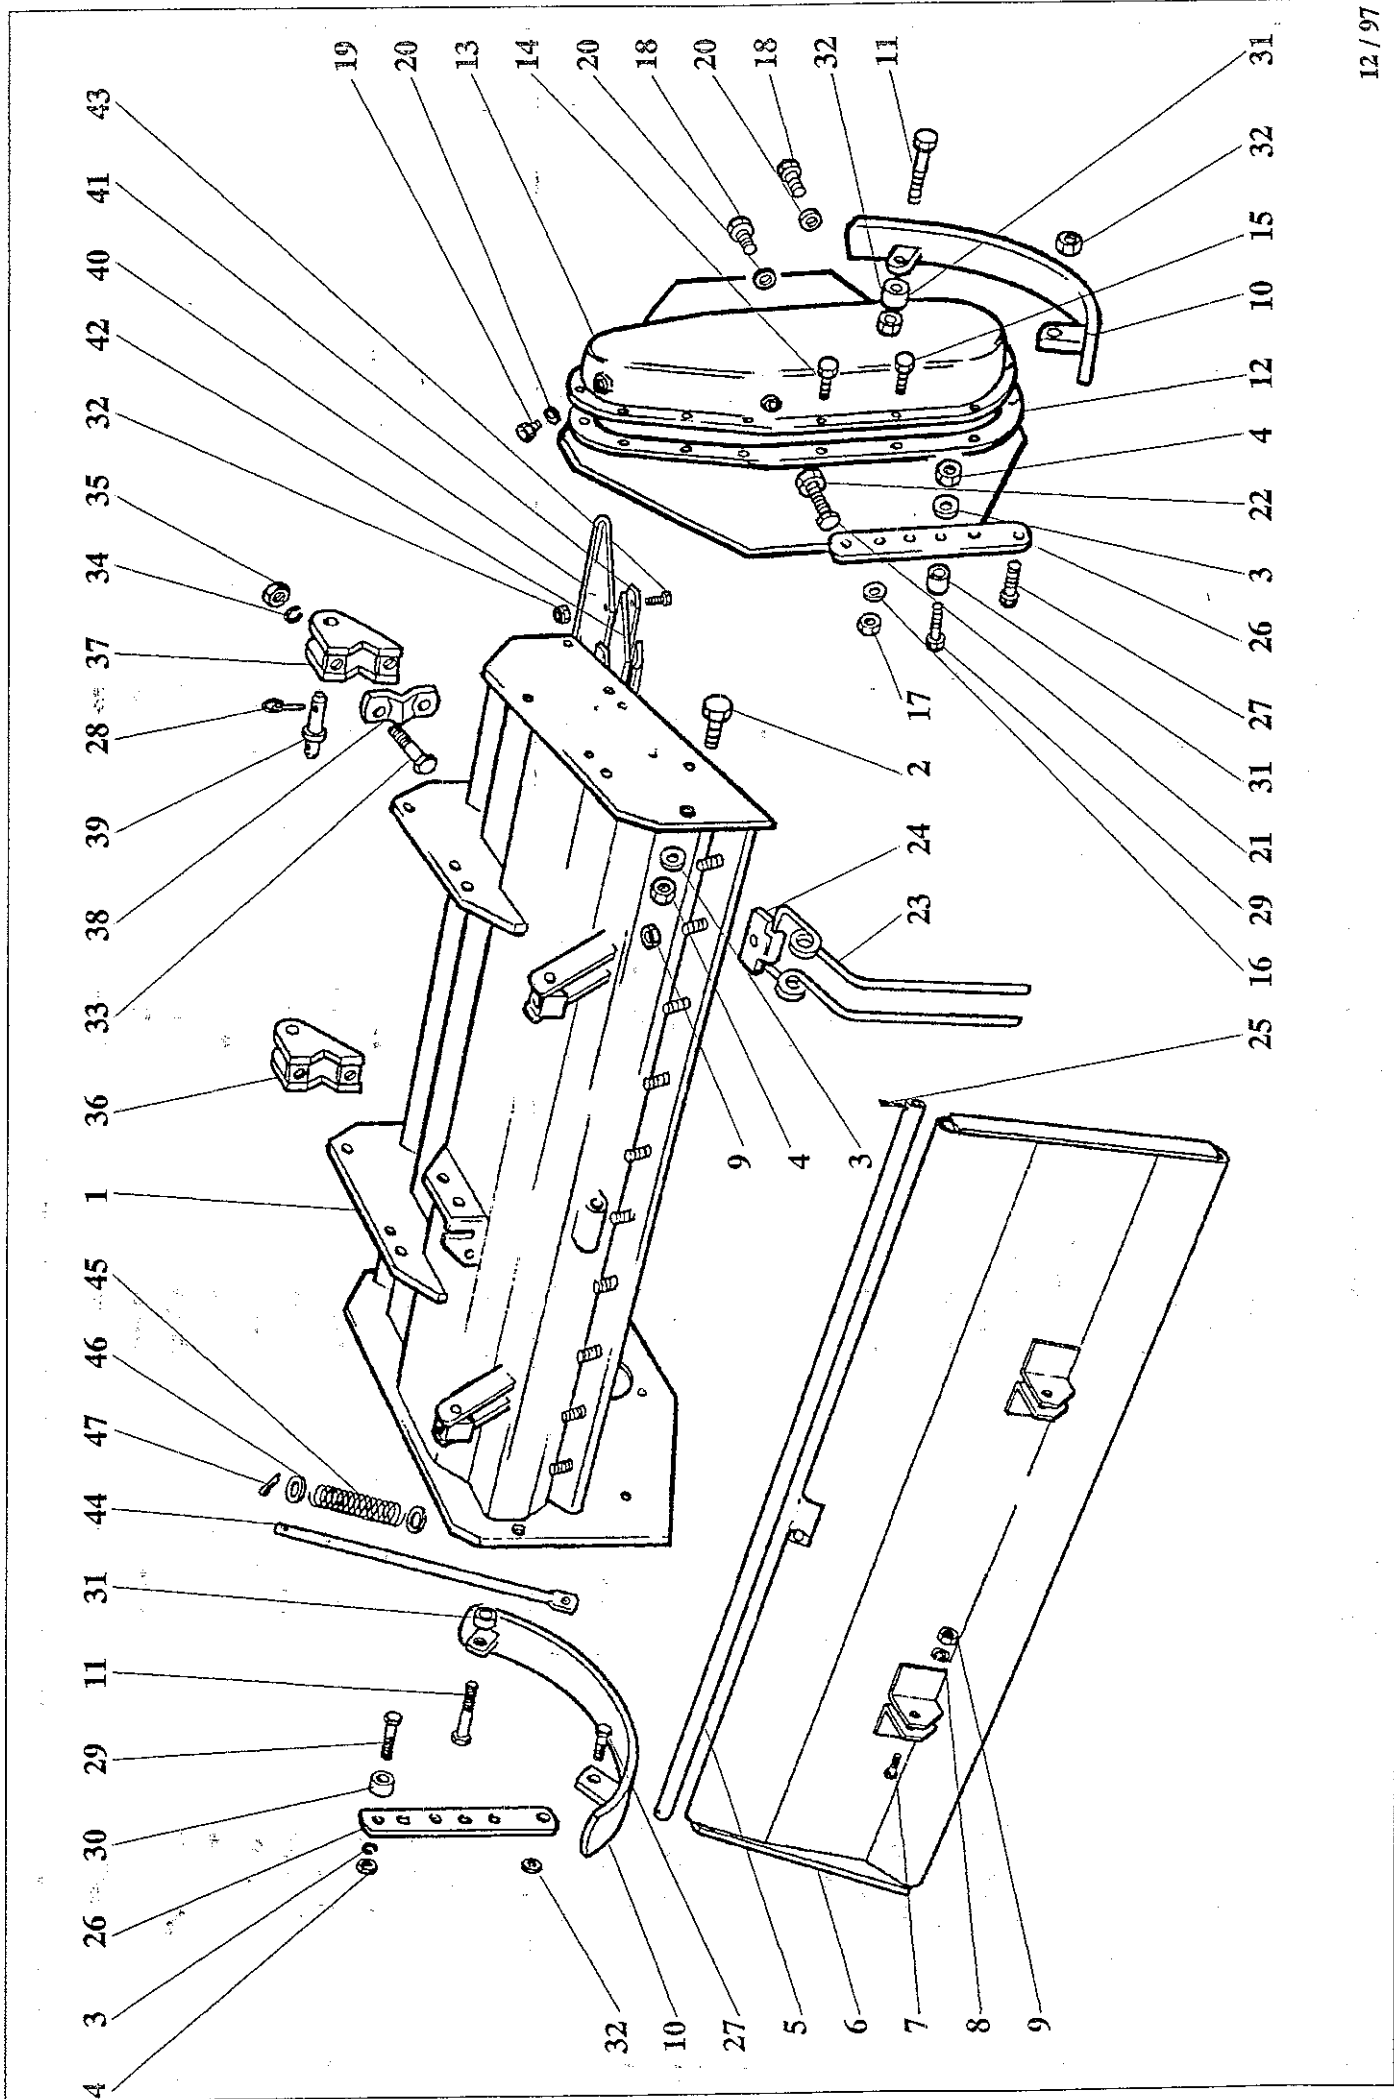

POS.	COD.	REF.	DESCRIPCION	DESCRIPTION	DESIGNATION	Q.
20	03940303	-	Junta	Gasket	Joint	3
21	03705504	-	Tornillo	Screw	Vis	1
22	03770108	-	Tuerca	Nut	Ecrou	1
23	11224806	405-ALR	Púa	Tine	Dent	s/m.
24	12315903	408-ALR	Brida	Clamp	Bride	s(m).
25	04822705	-	Pasador	Pin	Goupille	1
26	10421002	423-AF	Cremallera	Rack	Cremaillère	2
27	03704000	-	Tornillo	Screw	Vis	2
28	04820105	-	Pasador	Pin	Goupille	2
29	03734100	-	Tornillo	Screw	Vis	2
30	11407009	427-AL	Anillo	Ring	Bague	2
31	11406505	301-AF-3	Anillo	Ring	Bague	2
32	03780400	-	Tuerca	Nut	Ecrou	2
33	03737000	-	Tornillo	Screw	Vis	s/m.
34	03820702	-	Arandela	Washer	Rondelle	4
35	03780604	-	Tuerca	Nut	Ecrou	4
36	20400800	371-AH	Soporte	Support	Support	1
37	20404000	372-AH	Soporte	Support	Support	1
38	10551109	371/1-AH-3	Suplemento	Supplement	Supplement	2
39	11100704	378-AH	Bulón	Bolt	Boulon	2
40	12315505	406-ALR 35"	Faldón	Board	Jupe	1
40	12315518	406-ALR 40"	Faldón	Board	Jupe	1
40	12315602	406-ALR 45"	Faldón	Board	Jupe	1
40	12315709	406-ALR 50"	Faldón	Board	Jupe	1
40	12315712	406-ALR 55"	Faldón	Board	Jupe	1
41	12481105	407-AFR 35"	Chapa	Plate	Plaque	2
41	12481202	407-AFR 40"	Chapa	Plate	Plaque	2
41	12481309	407-AFR 45"	Chapa	Plate	Plaque	2
41	12481406	407-AFR 50"	Chapa	Plate	Plaque	2
41	12481419	407-AFR 55"	Chapa	Plate	Plaque	2
42	13007001	411-AFR 35"	Faldón	Board	Jupe	1