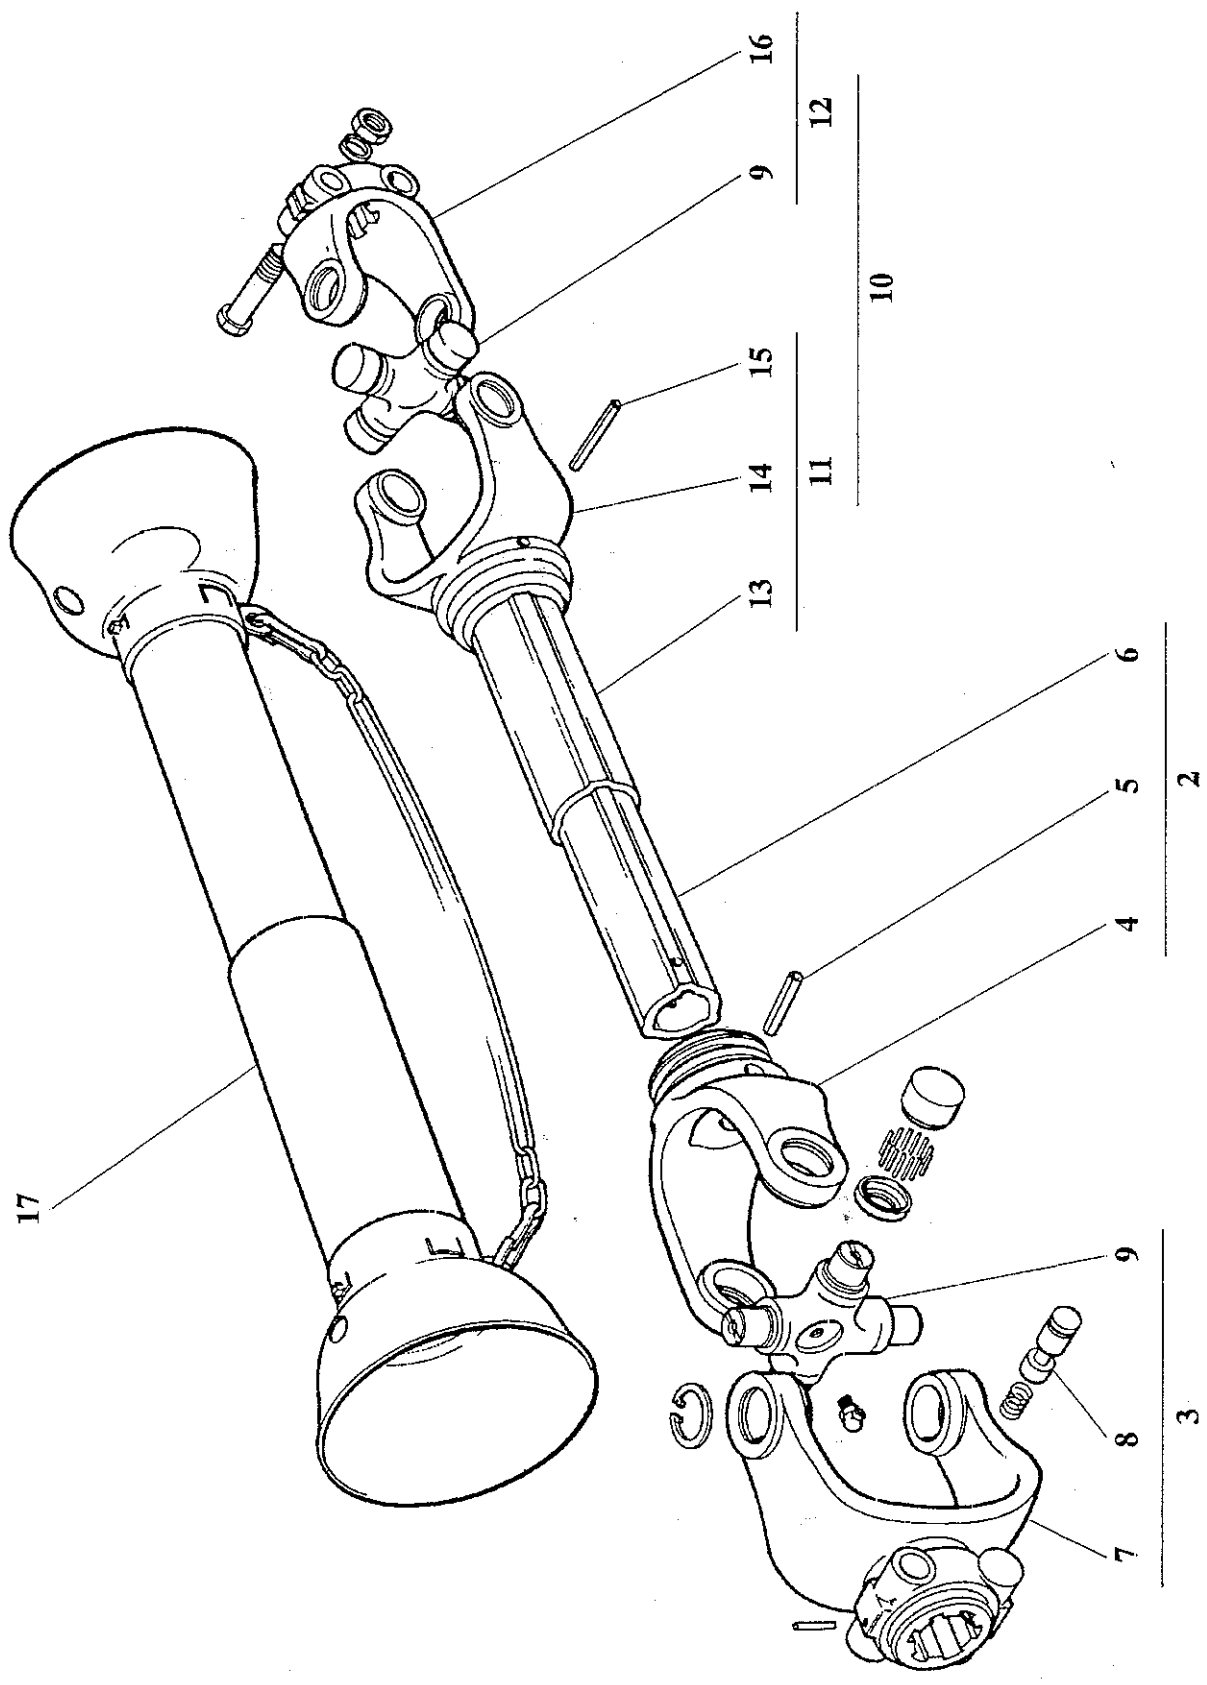

1

2

3

7

8

9

4

5

6

13

14

15

11

12

9

16

10

17

0

0

4

POS.	COD.	REF.	DESCRIPCION	DESCRIPTION	DESIGNATION	Q.
1	04912002	100-D	Transmisión	Pto	Transmission	1
2	04912015	100-D-1	Semi-transmisión	Demi-pto	Demi-transmission	1
3	04912028	107-D	Semi-transmisión	Demi-pto	Demi-transmission	1
4	04910033	100/2-AF-3	Horquilla	Yoke	Fourche	1
5	04903505	107/2-AF-1	Horquilla	Yoke	Fourche	1
6	04909554	-	Pasador	Pin	Goupille Ø8x55	1
7	04912044	107-D-2	Tubo	Tube	Tube	1
8	04900508	100-AF-6	Horquilla	Yoke	Fourche	1
9	04909457	100-AF-8	Pasador	Pin	Goupille	1
10	04901507	100-AF-5	Cruceta	U Joint	Croisillon	2
11	04912057	100-D-2	Semi-transmisión	Demi-pto	Demi-transmission	1
12	04912060	105-D	Semi-transmisión	Demi-pto	Demi-transmission	1
13	04910075	100-AL-4	Horquilla	Yoke	Fourche	1
14	04912086	105-D-2	Tubo	Tube	Tube	1
15	04902506	105/2-AF-1	Horquilla	Yoke	Fourche	1
16	04909651	-	Pasador	Pin	Goupille Ø8x65	1
17	04900524	100-AL-7	Horquilla	Yoke	Fourche	1
	04610317	122-D	Protector	Protector	Protecteur	1