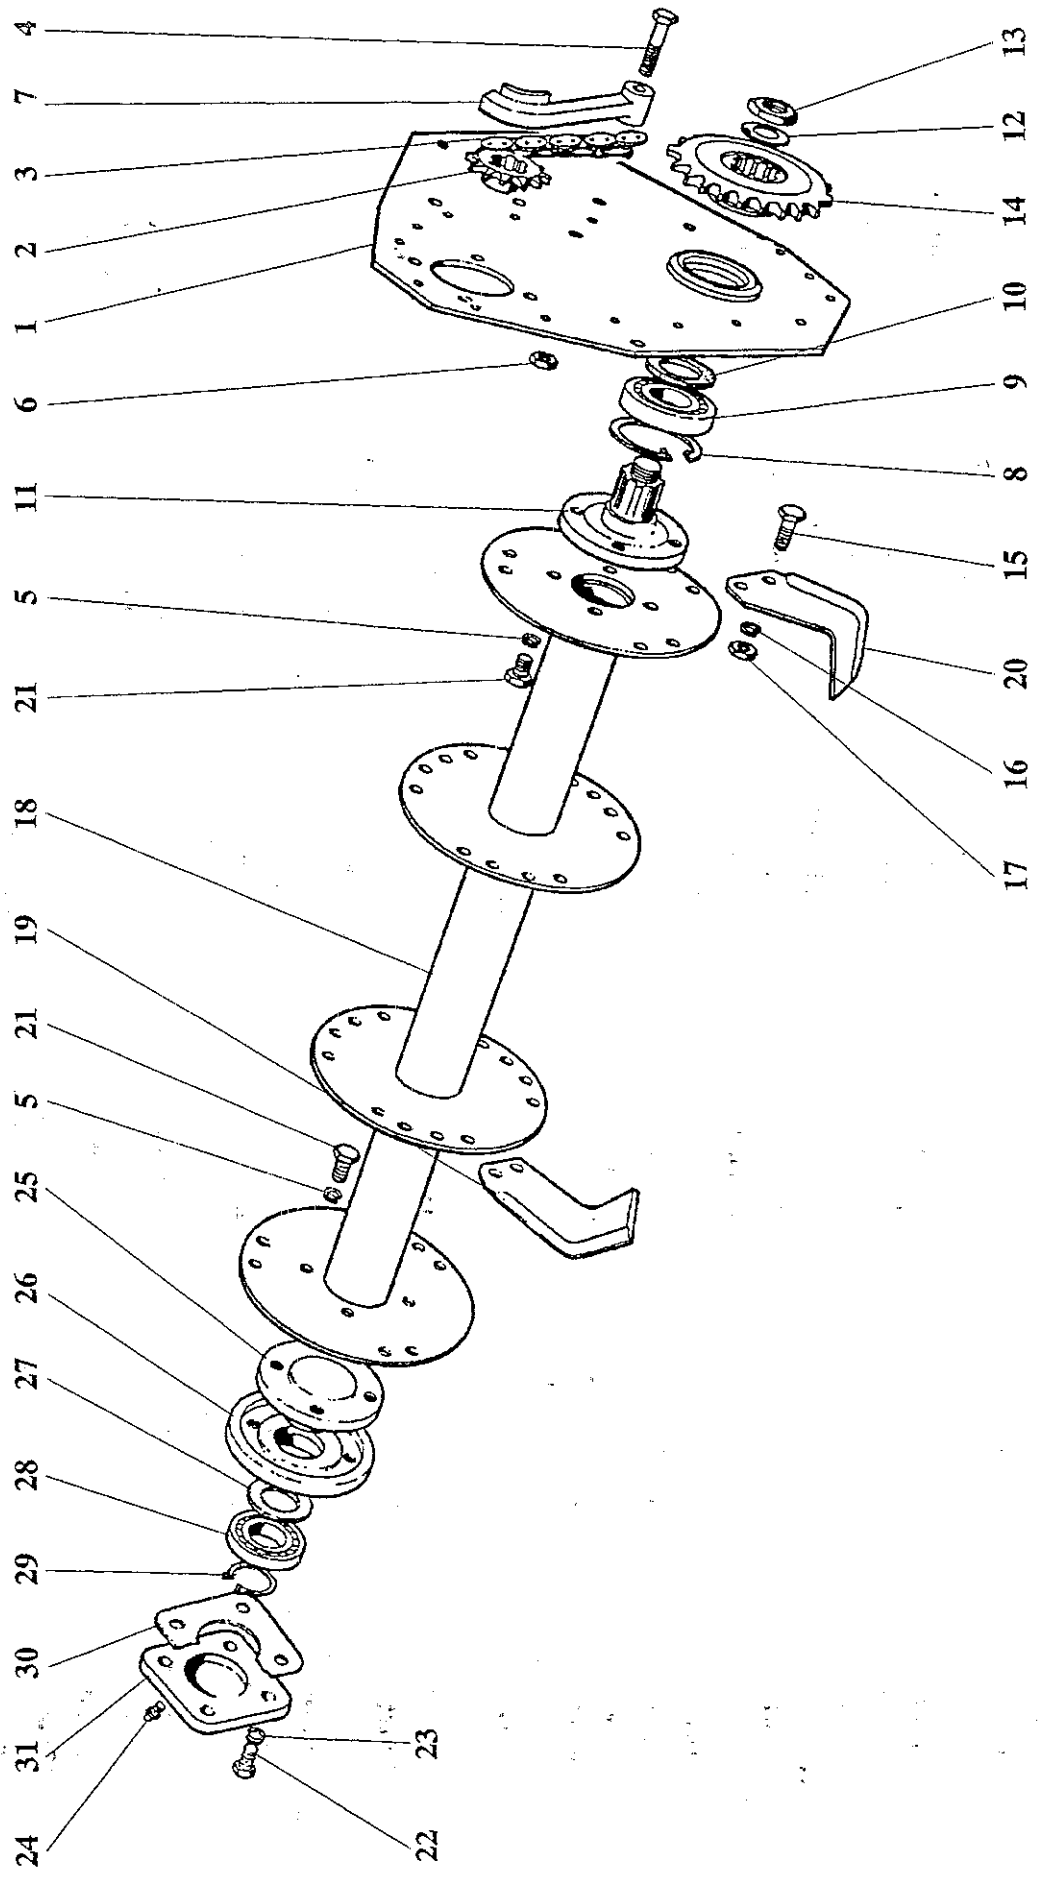

POS.	COD.	REF.	DESCRIPCION	DESCRIPTION	DESIGNATION	Q.
1	22207207	329-ALR	Lateral	End plate	Latéral	1
2	11340401	302-AL 10-Z	Piñón	Pinion	Pignon	1
3	04835800	303-AL	Cadena	Chain	Chaîne	1
4	03734207	-	Tornillo	Screw	Vis	1
5	03820508	-	Arandela	Washer	Rondelle	8
6	03770205	-	Tuerca	Nut	Ecrou	1
7	11500508	304-AL	Tensor	Tightener	Tendeur	1
8	04140700	-	Anillo	Ring	Bague	1
9	03901007	-	Rodamiento	Bearing	Roulement	1
10	03922309	-	Retén	Oil seal	Bague	1
11	11003403	309-AL	Eje-rotor	Rotorshaft	Axe rotor	1
12	10341007	254-AM	Chapa	Plate	Plaque	1
13	13305208	M-255/1-AM	Tuerca	Nut	Ecrou	1
14	11340809	315-AL 18-Z	Piñón	Pinion	Pignon	1
15	03737903	-	Tornillo	Screw	Vis	1
16	03821400	-	Arandela	Washer	Rondelle	s/m.
17	03771301	-	Tuerca	Nut	Ecrou	s/m.
18	23501607	317-AL 35"	Rotor	Rotor	Rotor	1
18	23501704	317-AL 40"	Rotor	Rotor	Rotor	1
18	23501801	317-AL 45"	Rotor	Rotor	Rotor	1
18	23501908	317-AL 50"	Rotor	Rotor	Rotor	1
18	23502004	317-AL 55"	Rotor	Rotor	Rotor	1
19	04503303	324/1-AFMJ	Azada I	Blade L	Houe G	s/m.
20	04503400	325/1-AFMJ	Azada D	Blade R	Houe D	s/m.
21	03733703	319-AL	Tornillo	Screw	Vis	8
22	03703001	-	Tornillo	Screw	Vis	4
23	03820401	-	Arandela	Washer	Rondelle	4
24	04800103	-	Engrasador	Greaser	Graisser	1
25	11030302	330-AL	Plato	Plate	Plateau	1
26	10603303	334-AL	Cajera	Housing	Logement	1
27	03922707	-	Retén	Oil seal	Bague	1