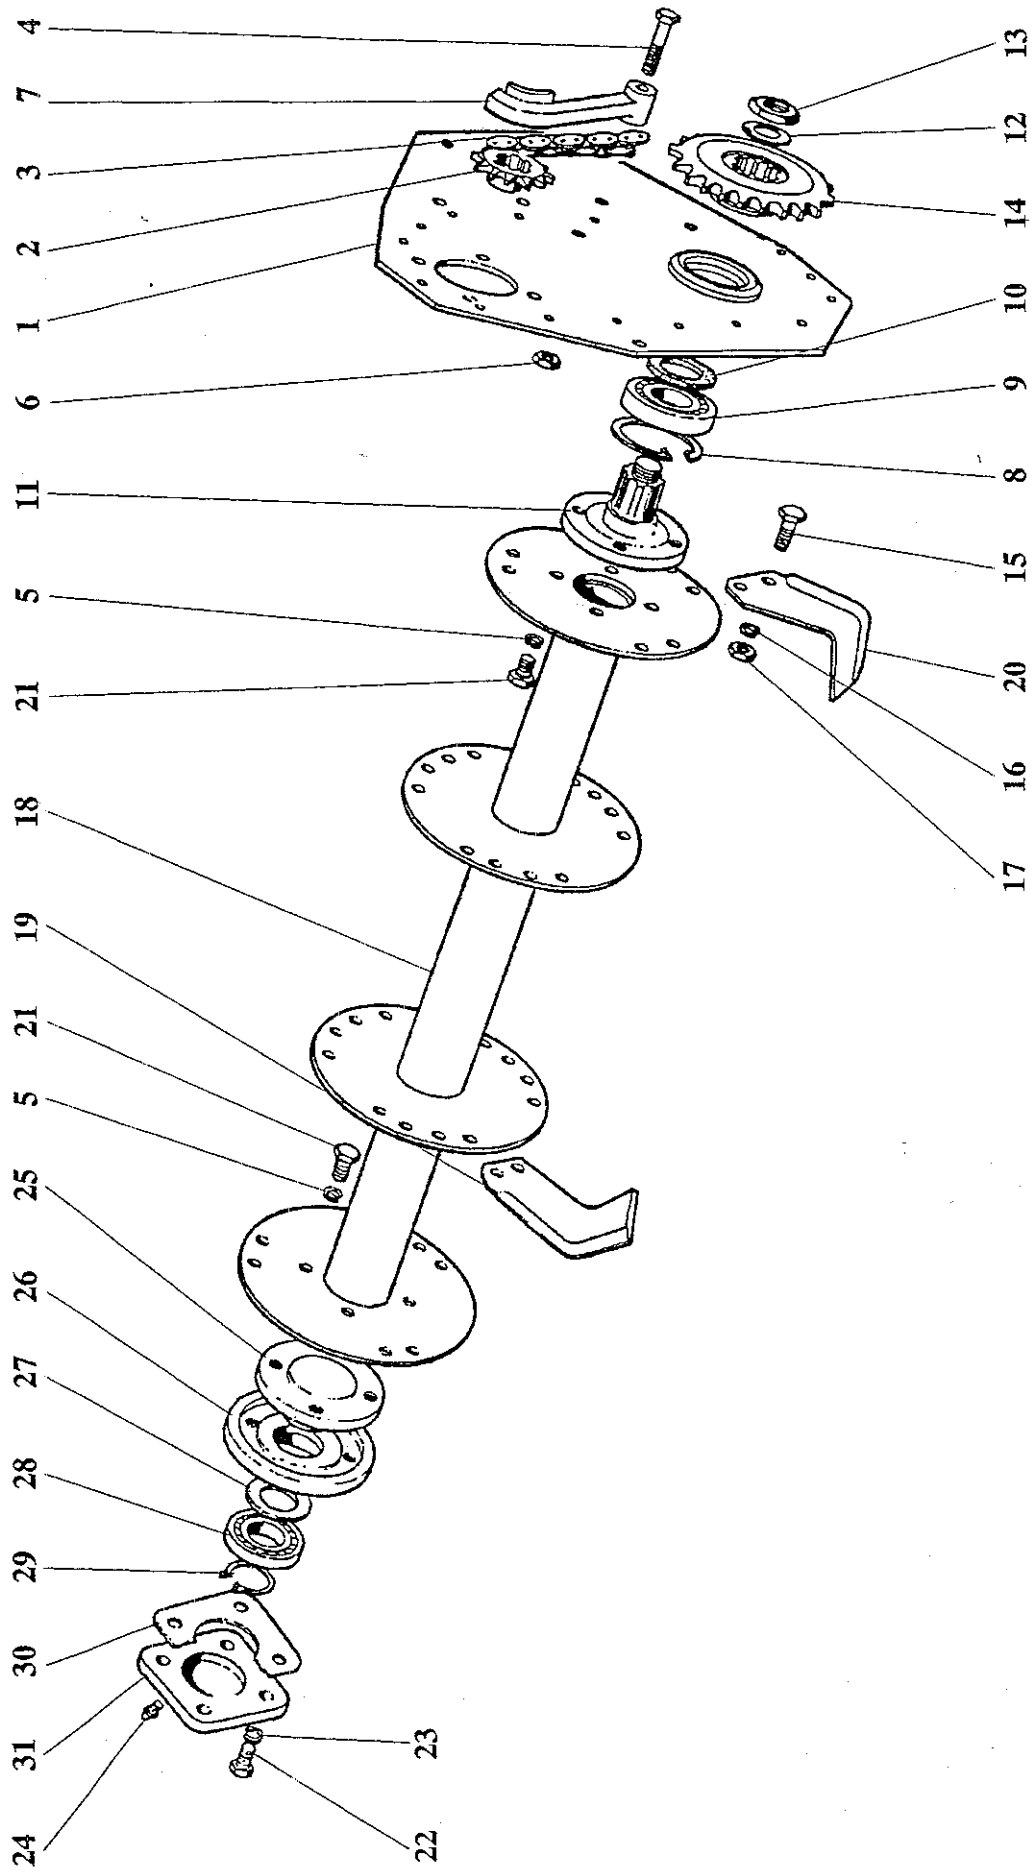

POS.	COD.	REF.	DESCRIPCION	DESCRIPTION	DESIGNATION	Q.
28	03900707	-	Rodamiento	Bearing	Roulement	1
29	04145200	-	Anillo	Ring	Bague	1
30	03950702	220-AL	Junta	Gasket	Joint	1
31	10602207	338-AL	Cajera	Housing	Logement	1